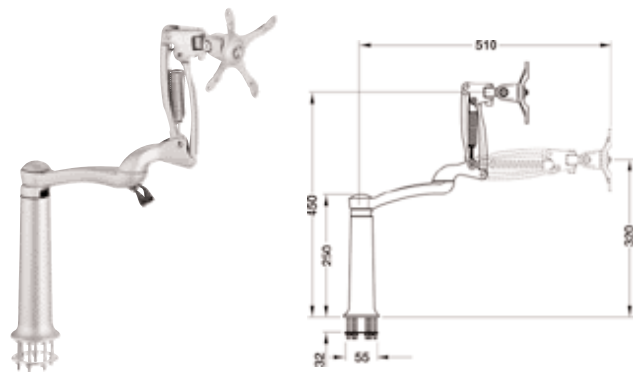

• Diámetro del taladro: 55 mm

Capacidad de carga	N.º de ref.
3 – 5 kg	818.11.802
5 – 7,5 kg	818.11.832

En paquetes de: 1 pieza

para atornillar en la pared