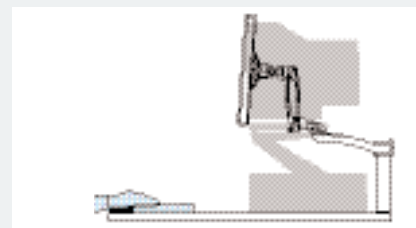

Con el espacio, casi siempre ocurre lo mismo que con el tiempo – que nunca tenemos suficiente. El brazo orientable Ellipta está diseñado para garantizar que las pantallas planas ocupen el menor espacio posible. En comparación con las bases convencionales para pantallas planas, con Ellipta la superficie de trabajo es hasta

un 40 por ciento mayor. Con el brazo Ellipta hay espacio tanto debajo de la pantalla como detrás y alrededor de ésta. El teclado se puede poner debajo de la pantalla, y cuando la pantalla no se utiliza se puede apartar con un sencillo movimiento. Así la superficie de trabajo se puede organizar con mayor flexibilidad.