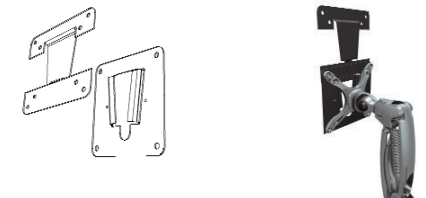

### Posibilidades de ajuste

con brazo corto

con brazo mediano

con brazo largo medidas en mm

- Aplicaciones: para instalar con tornillo de apriete o encajado en el tablero de la mesa con peana de soporte o para atornillar en la pared con adaptador de fijación
- Capacidad de carga: 3 – 5 kg y 5 – 7,5 kg, con ajuste gradual al peso del aparato
- Material: aluminio
- Acabado: revestimiento de plástico de color aluminio blanco, RAL 9006
- Posibilidad de ajuste: ≤ 228 mm vertical
- Guía de cables: en la peana de fijación (oculta), en el brazo orientable con sistema de clips
- Con 5 puntos de giro en todas las direcciones
- Placa de apoyo para medidas estándar 75/75 mm y 100/100 mm

### Placa de montaje rápido

para cambiar rápidamente las pantallas

N.º de ref. 818.11.962

En paquetes de: 1 pieza

→ Brazo orientable con brazo corto