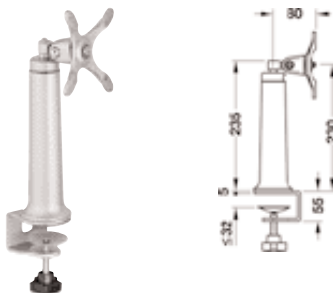

Peana de fijación con tornillo de apriete

Capacidad de carga	N.º de ref.
3 – 5 kg	818.11.870
5 – 7,5 kg	818.11.871

En paquetes de: 1 pieza