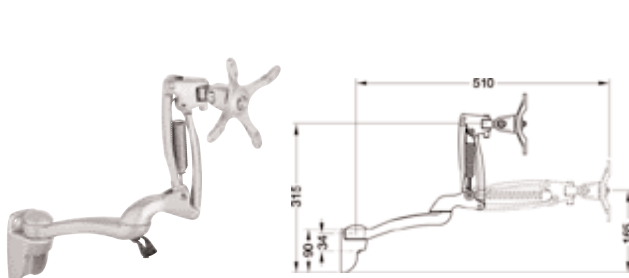

→ Brazo orientable con brazo mediano
Peana de fijación con tornillo de apriete

Capacidad de carga	N.º de ref.
3 – 5 kg	818.11.840
5 – 7,5 kg	818.11.850

En paquetes de: 1 pieza

Peana de fijación para encajar en el tablero

• Diámetro del taladro: 55 mm

Capacidad de carga	N.º de ref.
3 – 5 kg	818.11.842
5 – 7,5 kg	818.11.852

En paquetes de: 1 pieza

para atornillar en la pared

Capacidad de carga	N.º de ref.
3 – 5 kg	818.11.841
5 – 7,5 kg	818.11.851

En paquetes de: 1 pieza

→ Brazo orientable con brazo largo
Peana de fijación con tornillo de apriete

Capacidad de carga	N.º de ref.
3 – 5 kg	818.11.800
5 – 7,5 kg	818.11.830

En paquetes de: 1 pieza

Peana de fijación para encajar en el tablero

• Diámetro del taladro: 55 mm

Capacidad de carga	N.º de ref.
3 – 5 kg	818.11.802
5 – 7,5 kg	818.11.832

En paquetes de: 1 pieza

para atornillar en la pared

Capacidad de carga	N.º de ref.
3 – 5 kg	818.11.801
5 – 7,5 kg	818.11.831

En paquetes de: 1 pieza

→ Adaptador para doble brazo
para brazo orientable con brazo largo

• Aplicaciones: para instalar 2 brazos orientables para brazos Elíptica largos

Montaje	N.º de ref.
para insertar sobre peana de fijación para encajar en el tablero	818.11.960

En paquetes de: 1 pieza