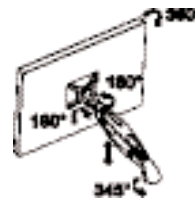

## Brazo orientable Eliipta para pantalla plana

### Funcionamiento

Distancia de ajuste vertical

### Posibilidades de ajuste

con brazo corto

con brazo mediano

con brazo largo medidas en mm

- Aplicaciones: para instalar con tornillo de apriete o encajado en el tablero de la mesa con peana de soporte o para atornillar en la pared con adaptador de fijación
- Capacidad de carga: 3 – 5 kg y 5 – 7,5 kg, con ajuste gradual al peso del aparato
- Material: aluminio
- Acabado: revestimiento de plástico de color aluminio blanco, RAL 9006
- Posibilidad de ajuste: ≤ 228 mm vertical
- Guía de cables: en la peana de fijación (oculta), en el brazo orientable con sistema de clips
- Con 5 puntos de giro en todas las direcciones
- Placa de apoyo para medidas estándar 75/75 mm y 100/100 mm