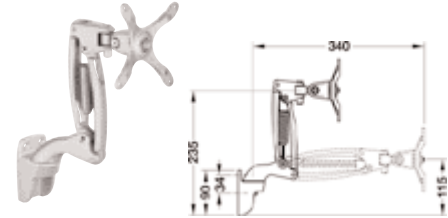

→ Brazo orientable con brazo mediano
Peana de fijación con tornillo de apriete

Capacidad de carga	N.º de ref.
3 – 5 kg	818.11.840
5 – 7,5 kg	818.11.850

En paquetes de: 1 pieza

Peana de fijación para encajar en el tablero

• Diámetro del taladro: 55 mm

Capacidad de carga	N.º de ref.
3 – 5 kg	818.11.842
5 – 7,5 kg	818.11.852

En paquetes de: 1 pieza

para atornillar en la pared

Capacidad de carga	N.º de ref.
3 – 5 kg	818.11.841
5 – 7,5 kg	818.11.851

En paquetes de: 1 pieza

→ Brazo orientable con brazo largo
Peana de fijación con tornillo de apriete

Capacidad de carga	N.º de ref.
3 – 5 kg	818.11.800
5 – 7,5 kg	818.11.830

En paquetes de: 1 pieza

Peana de fijación para encajar en el tablero

• Diámetro del taladro: 55 mm

Capacidad de carga	N.º de ref.
3 – 5 kg	818.11.802
5 – 7,5 kg	818.11.832

En paquetes de: 1 pieza

para atornillar en la pared

Capacidad de carga	N.º de ref.
3 – 5 kg	818.11.801
5 – 7,5 kg	818.11.831

En paquetes de: 1 pieza

→ Adaptador para doble brazo
para brazo orientable con brazo largo

• Aplicaciones: para instalar 2 brazos orientables para brazos Elíptica largos

Montaje	N.º de ref.
para insertar sobre peana de fijación para encajar en el tablero	818.11.960

En paquetes de: 1 pieza