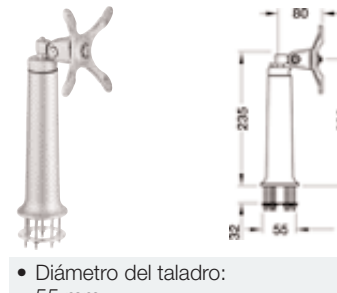

Peana de fijación para encajar en el tablero

- Diámetro del taladro: 55 mm

Capacidad de carga	N.º de ref.
3 – 5 kg	818.11.874
5 – 7,5 kg	818.11.875

En paquetes de: 1 pieza