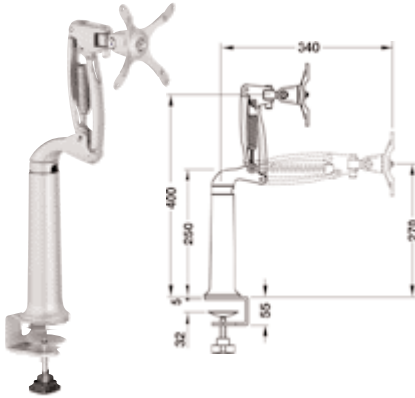

→ Brazo orientable con brazo mediano
Peana de fijación con tornillo de apriete

Capacidad de carga	N.º de ref.
3 – 5 kg	818.11.840
5 – 7,5 kg	818.11.850

En paquetes de: 1 pieza

Peana de fijación para encajar en el tablero