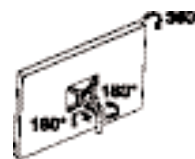

## Brazo orientable Eliipta para pantalla plana

### Posibilidades de ajuste

con brazo corto

con brazo mediano

con brazo largo medidas en mm

- Aplicaciones: para instalar con tornillo de apriete o encajado en el tablero de la mesa con peana de soporte o para atornillar en la pared con adaptador de fijación
- Capacidad de carga: 3 – 5 kg y 5 – 7,5 kg, con ajuste gradual al peso del aparato
- Material: aluminio
- Acabado: revestimiento de plástico de color aluminio blanco, RAL 9006
- Posibilidad de ajuste: ≤ 228 mm vertical
- Guía de cables: en la peana de fijación (oculta), en el brazo orientable con sistema de clips
- Con 5 puntos de giro en todas las direcciones
- Placa de apoyo para medidas estándar 75/75 mm y 100/100 mm