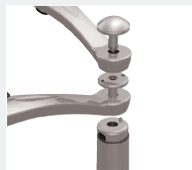

Mayor libertad creativa: ponga alas a sus pantallas