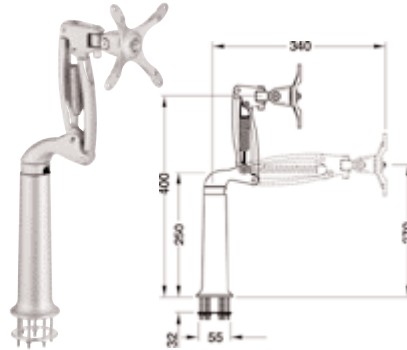

• Diámetro del taladro: 55 mm

Capacidad de carga	N.º de ref.
3 – 5 kg	818.11.842
5 – 7,5 kg	818.11.852

En paquetes de: 1 pieza

para atornillar en la pared