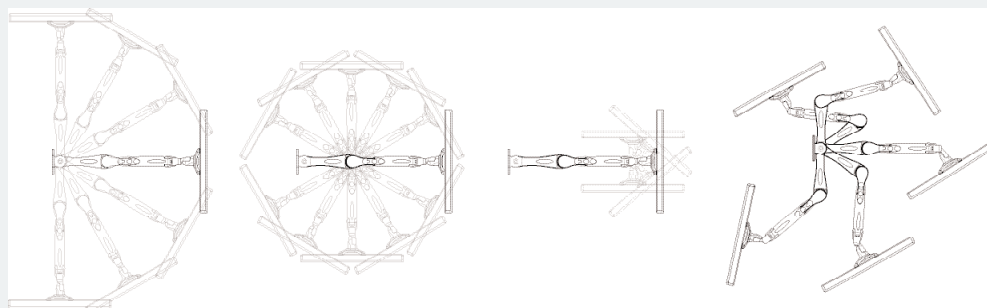

Numerosas combinaciones de giro diferentes permiten ver la información desde cualquier ángulo.