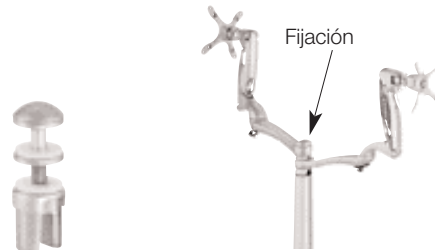

• Aplicaciones: para instalar 2 brazos orientables para brazos Elíptica largos

Montaje	N.º de ref.
para insertar sobre peana de fijación para encajar en el tablero	818.11.960

En paquetes de: 1 pieza