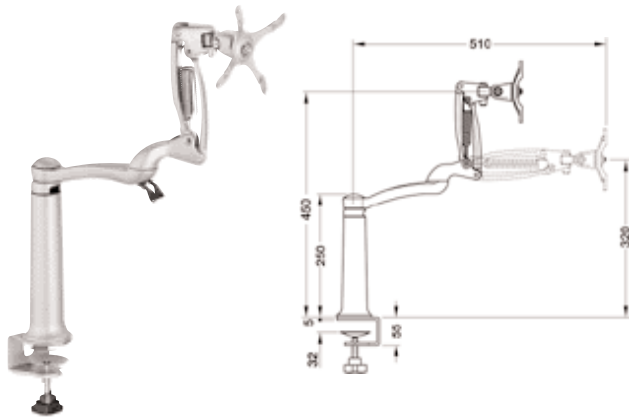

En paquetes de: 1 pieza

**para atornillar en la pared**

Capacidad de carga	N.º de ref.
3 – 5 kg	818.11.841
5 – 7,5 kg	818.11.851

En paquetes de: 1 pieza

→ Brazo orientable con brazo largo  
**Peana de fijación con tornillo de apriete**