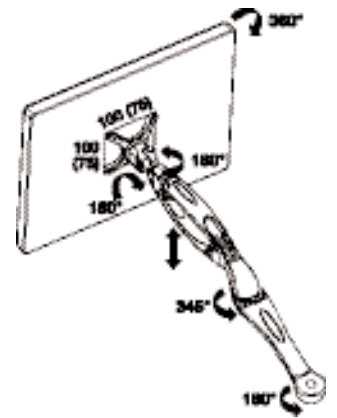

## Brazo orientable Eliipta para pantalla plana

### Funcionamiento

Distancia de ajuste vertical

### Posibilidades de ajuste

con brazo corto

con brazo mediano

con brazo largo medidas en mm

- Aplicaciones: para instalar con tornillo de apriete o encajado en el tablero de la mesa con peana de soporte o para atornillar en la pared con adaptador de fijación
- Capacidad de carga: 3 – 5 kg y 5 – 7,5 kg, con ajuste gradual al peso del aparato
- Material: aluminio
- Acabado: revestimiento de plástico de color aluminio blanco, RAL 9006
- Posibilidad de ajuste: ≤ 228 mm vertical
- Guía de cables: en la peana de fijación (oculta), en el brazo orientable con sistema de clips
- Con 5 puntos de giro en todas las direcciones
- Placa de apoyo para medidas estándar 75/75 mm y 100/100 mm