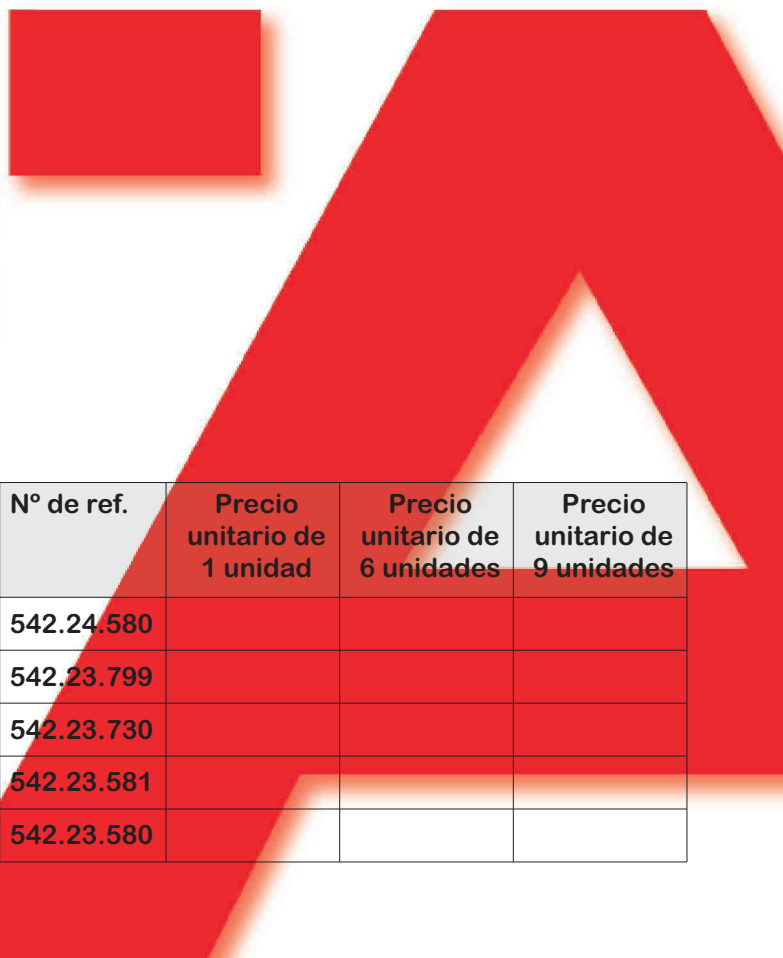

La mejor solución al mejor precio

Diseño
+
Perfección
+
Montaje fácil
+
Alta resistencia
= **Magnia**

Cargo por pedidos pequeños de 25 € para pedidos inferiores a 250 €

Ancho de puerta	Ancho de cuerpo	Acabado de bandejas	Apertura	Nº de ref.	Precio unitario de 1 unidad	Precio unitario de 4 unidades	Precio unitario de 10 unidades
450 mm	900 mm	Eco gris	Derecha	541.55.440			
			Izquierda	541.55.441			
		Blanco alto brillo, cerco gris	Derecha	541.55.740			
			Izquierda	541.55.741			
500 mm	1000 mm	Eco gris	Derecha	541.55.442			
			Izquierda	541.55.443			
		Blanco alto brillo, cerco gris	Derecha	541.55.742			
			Izquierda	541.55.743			
600 mm	1200 mm	Eco gris	Derecha	541.55.444			
			Izquierda	541.55.744.02			
		Blanco alto brillo, cerco gris	Derecha	541.55.744			
			Izquierda	541.55.745			

Oferta válida hasta 31.12.2011

Ergonomía al mejor precio

Funcionalidad
+
Práctico
+
Sin montaje
+
Calidad

= Mondo

Modelo	Altura de cuerpo mm	Ancho de cuerpo mm	Acabado de bandejas	Nº de ref.	Precio unitario de 1 unidad	Precio unitario de 6 unidades	Precio unitario de 9 unidades
Mondo ángular 90º	700	800 x 800	Eco blancas	542.24.580			
			Eco blancas	542.23.799			
		Eco gris	542.23.730				
		Pro Arc gris	542.23.581				
		Pro Arc gris con luz	542.23.580				