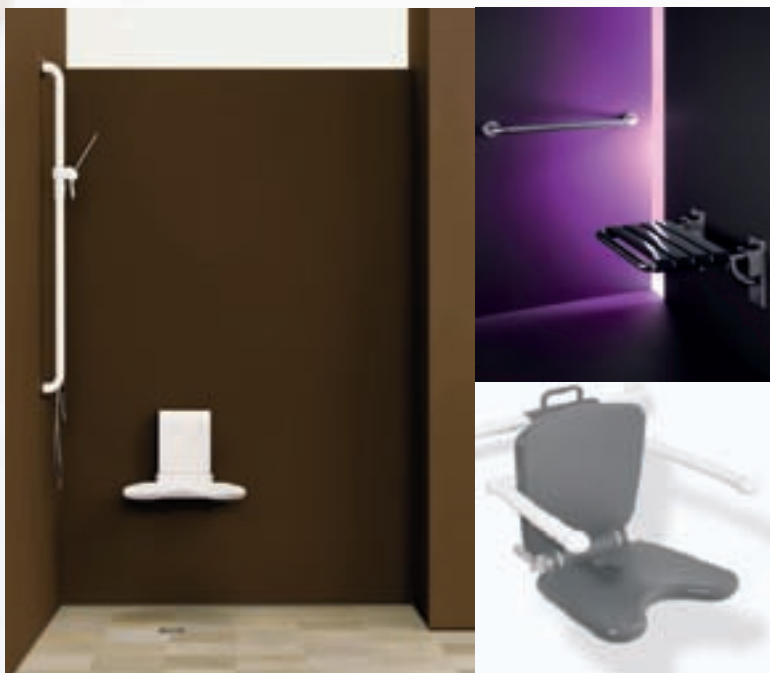

¿Tiene problemas de espalda?
Elija la posición ideal para desarrollar su trabajo modificando la altura de la mesa como más le convenga.

Brazo orientable para pantalla plana

Con los brazos orientable Ellipta, tiene la posibilidad de ajustar fácilmente su pantalla a su posición actual y conseguir una posición óptima y adecuada de trabajo.

Seguridad y comodidad en su baño

para la ducha

Asientos de ducha para personas con problemas de movilidad. Asideros verticales y horizontales. Barras para cortinas aseguradas al techo

para el inodoro

Asideros abatibles para el inodoro. Portarrollos y pulsadores de cisterna integrables en los asideros abatibles Para más soluciones consulte nuestro catálogo de construcción en www.hafele.es

Seguridad y comodidad en su baño

para el lavabo

Espejos inclinables. Asideros para el lavabo. Gama completa de accesorios de baño

Ideas innovadoras para su baño

Más ideas para el equipamiento de su baño en nuestro catálogo El Gran Häfele en www.hafele.es