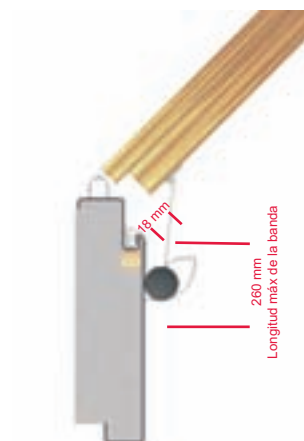

Modelo	Acabado	Nº de ref.
Longitud estandar de 1925 mm	color plata anodizado	950.15.217
Longitud estandar de 1925 mm	color acero inox.	950.15.212
Longitud estandar de 1925 mm	color blanco RAL 9016	950.15.218

Memoria para proyectos

Sistema de protección de dedos de Häfele para el rebaje/galce de la puerta del lado de la bisagra, entre puerta y marco.

Modelo NR 38 con banda enrollable que se mantiene constantemente en tensión por un muelle.

Perfil de aluminio, anodizado o pulverizado de color, longitud de 1.925 mm para puertas estándar