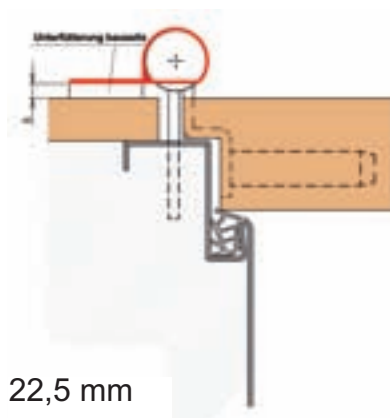

Protección de dedos BD

- Longitud de suministro: máx. 2.000 mm
- Longitud de suministro para puertas estándar: 1.335 mm
- Longitud mínima: 290 mm
- Longitud fija: suministrable
- Material de la carcasa: aluminio, anodizado o revestimiento de color

- El sistema está acreditado por la experiencia en la venta
- 5 modelos para bisagras de diámetro 15 hasta 22,5 mm
- Para puertas enrasadas
- En el acabado va a juego con los sistemas NR 25 y NR 38.

Modelo	Acabado	Nº de ref.
Longitud estándar de 1335 mm	aluminio natural	950.15.240
Longitud estándar de 1335 mm	color plata anodizado	950.15.247
Longitud estándar de 1335 mm	color acero inox.	950.15.242
Longitud estándar de 1335 mm	blanco, RAL 9016	950.15.248