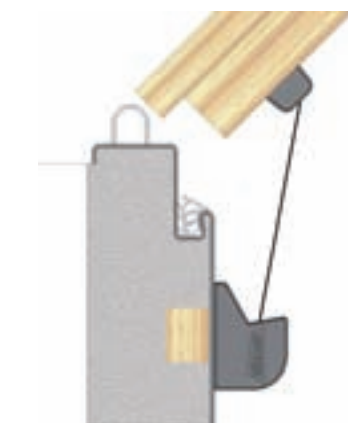

Protección de dedos NR 30

- Longitud de suministro: máx. 1925 mm
- Longitud de suministro para puertas estándar: 1.925 mm
- Longitud mínima: 290 mm
- Longitud fija: suministrable, no acortable
- Material de la banda: fibra sintética, resistente al fuego, lavable, color perpetuo
- Material de la carcasa: aluminio

- Montaje oculto
- Fácil de instalar
- El sistema está acreditado por la experiencia en la venta
- La banda enrollable se mantiene constantemente en tensión por un muelle
- Banda enrollable en diferentes colores
- Muy fácil de cuidar, solo limpiar con un trapo de microfibra

Modelo	Acabado	Nº de ref.
Longitud estándar de 1925 mm	color plata anodizado	950.15.227

Memoria para proyectos

Sistema de protección de dedos de Häfele para el rebaje/galce de la puerta del lado de la bisagra, entre puerta y marco.

Modelo NR 30 con banda enrollable que se mantiene constantemente en tensión por un muelle.

Perfil de aluminio, anodizado o pulverizado de color, longitud de 1.925 mm para puertas estándar