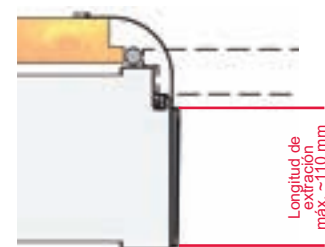

Protección de dedos NA 7