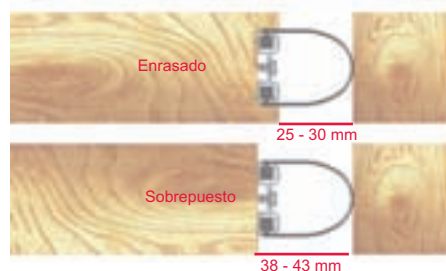

Modelo	Acabado	Nº de ref.
Swing Guard S	silicona	950.15.265
Swing Guard A	silicona	950.15.255

Memoria para proyectos

Sistema de protección de dedos de Häfele para el rebaje del lado de la cerradura en puertas pendulares o giratorias. Para enrasar o atornillar. Carcasa de aluminio con posibilidad de ajuste vertical hasta 5 mm, ajustable sin fases. Perfil de silicona muy elástica.