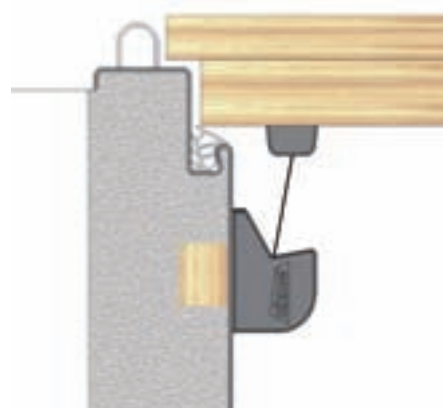

Protección de dedos NR 30

- Longitud de suministro: máx. 1925 mm
- Longitud de suministro para puertas estándar: 1.925 mm
- Longitud mínima: 290 mm
- Longitud fija: suministrable, no acortable
- Material de la banda: fibra sintética, resistente al fuego, lavable, color perpetuo
- Material de la carcasa: aluminio

- Montaje oculto
- Fácil de instalar
- El sistema está acreditado por la experiencia en la venta
- La banda enrollable se mantiene constantemente en tensión por un muelle
- Banda enrollable en diferentes colores
- Muy fácil de cuidar, solo limpiar con un trapo de microfibra

Modelo	Acabado	Nº de ref.
Longitud estándar de 1925 mm	color plata anodizado	950.15.227

Memoria para proyectos

Sistema de protección de dedos de Häfele para el rebaje/galce de la puerta del lado de la bisagra, entre puerta y marco.

Modelo NR 30 con banda enrollable que se mantiene constantemente en tensión por un muelle.

Perfil de aluminio, anodizado o pulverizado de color, longitud de 1.925 mm para puertas estándar