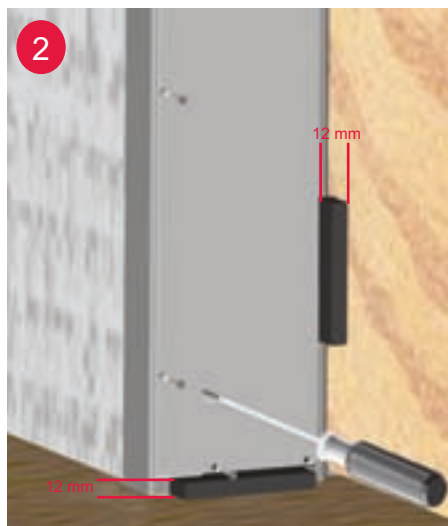

Opciones:

- Otros colores anodizados, p. ej. color acero inoxidable
- Revestimiento según RAL

Montaje en el marco

Montaje en la puerta

Protección de dedos para el lado de la bisagra

Marco	Marco de madera	Marco de madera	Marco de acero	Acero
Hoja	Madera con rebaje/galce	Madera enrasada	Madera con tapabocas	Acero con tapabocas
Esquema de la puerta				
Montaje en	Marco	Hoja	Marco	Marco
				
Tipo NR 38		✓	✓	✓
Tipo NR 30	✓	✓	✓	✓
Tipo NR 25	✓	✓	✓	✓
Tipo NA 7	✓	✓	✓	✓