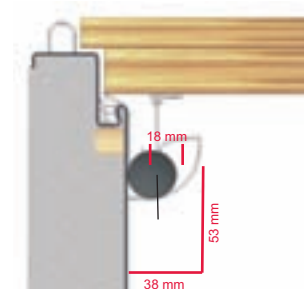

Modelo	Acabado	Nº de ref.
Longitud estandar de 1925 mm	color plata anodizado	950.15.217
Longitud estandar de 1925 mm	color acero inox.	950.15.212
Longitud estandar de 1925 mm	color blanco RAL 9016	950.15.218

Memoria para proyectos

Sistema de protección de dedos de Häfele para el rebaje/galce de la puerta del lado de la bisagra, entre puerta y marco.

Modelo NR 38 con banda enrollable que se mantiene constantemente en tensión por un muelle.

Perfil de aluminio, anodizado o pulverizado de color, longitud de 1.925 mm para puertas estándar