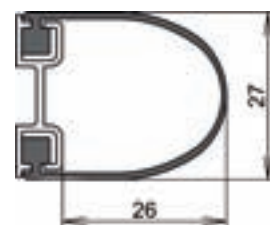

Swing Guard A

- Longitud de suministro: máx. 3.000 mm
- Longitud de suministro para puertas estándar: 2.120 mm, acortable
- Longitud mínima: 290 mm
- Longitud fija: suministrable
- Material del perfil: silicona
- Material de la carcasa: aluminio