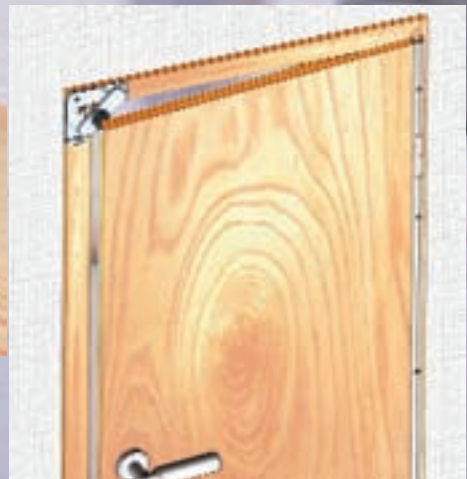

Protección de dedos

Sistema de Häfele para asegurar el galce/rebaje de las puertas

- Para guaderias y colegios
- Para residencias y hospitales
- Para puertas accionadas con fuerza

- Para montaje posterior
- También para la parte exterior

Explicaciones generales

Tabla

Producto	Rebaje del lado de la bisagra	Lado de la bisagra	Rebaje del lado de cerradura	Lado opuesto de la bisagra	Lado exterior	Lado interior
Sistema NR 38	✓			✓		✓
Sistema NR 30	✓	✓		✓		✓
Sistema NR 25	✓	✓		✓		✓
Sistema NA 7	✓	✓		✓	✓	✓
Sistema HW 100			✓		✓	✓
Sistema SwingGUARD			✓		✓	✓