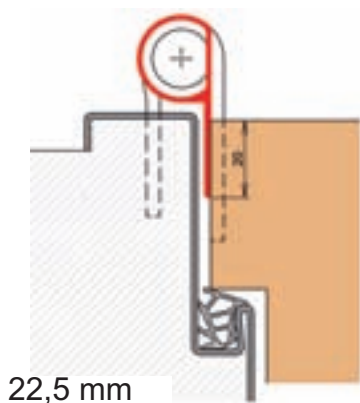

Modelo	Acabado	Nº de ref.
Longitud estándar de 1335 mm	aluminio natural	950.15.240
Longitud estándar de 1335 mm	color plata anodizado	950.15.247
Longitud estándar de 1335 mm	color acero inox.	950.15.242
Longitud estándar de 1335 mm	blanco, RAL 9016	950.15.248