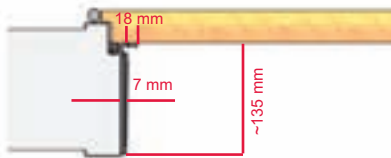

Protección de dedos NA 7