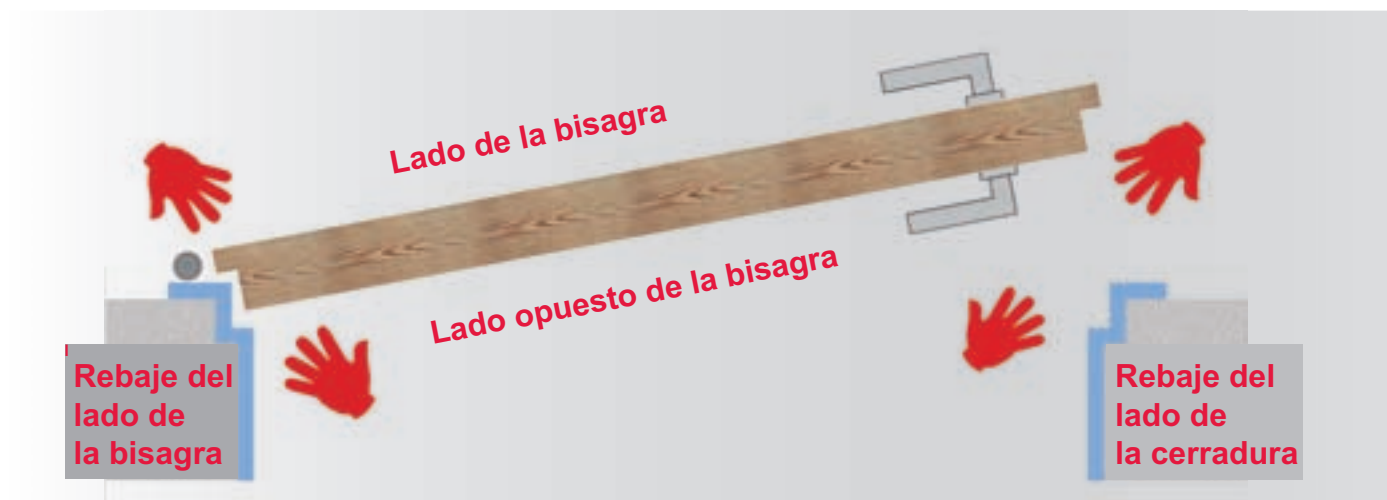

Protección de dedos

Sistema de Häfele para asegurar el galce/rebaje de las puertas

- Para guaderias y colegios
- Para residencias y hospitales
- Para puertas accionadas con fuerza

- Para montaje posterior
- También para la parte exterior

Explicaciones generales

Tabla

Producto	Rebaje del lado de la bisagra	Lado de la bisagra	Rebaje del lado de cerradura	Lado opuesto de la bisagra	Lado exterior	Lado interior
Sistema NR 38	✓			✓		✓
Sistema NR 30	✓	✓		✓		✓
Sistema NR 25	✓	✓		✓		✓
Sistema NA 7	✓	✓		✓	✓	✓
Sistema HW 100			✓		✓	✓
Sistema SwingGUARD			✓		✓	✓

- El sistema está acreditado por la experiencia en la venta
- La banda enrollable se mantiene constantemente en tensión por un muelle
- Forma elegante, tornillos ocultos
- Banda enrollable en diferentes colores
- Bajo petición se puede suministrar la banda enrollable con logo
- Muy fácil de cuidar, solo limpiar con un trapo de microfibra