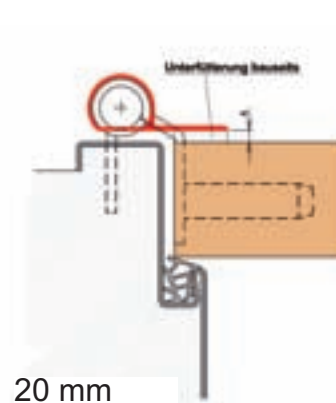

Modelo	Acabado	Nº de ref.
Longitud estándar de 1335 mm	aluminio natural	950.15.240
Longitud estándar de 1335 mm	color plata anodizado	950.15.247
Longitud estándar de 1335 mm	color acero inox.	950.15.242
Longitud estándar de 1335 mm	blanco, RAL 9016	950.15.248