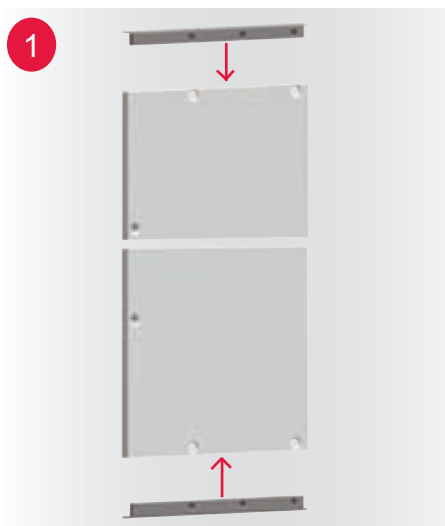

Opciones:

- Otros colores anodizados, p. ej. color acero inoxidable
- Revestimiento según RAL

Montaje en el marco

Montaje en la puerta

Protección de dedos para el lado de la bisagra

Marco	Marco de madera	Marco de madera	Marco de acero	Acero
Hoja	Madera con rebaje/galce	Madera enrasada	Madera con tapabocas	Acero con tapabocas
Esquema de la puerta				
Montaje en	Marco	Hoja	Marco	Marco
				
Tipo NR 38		✓	✓	✓
Tipo NR 30	✓	✓	✓	✓
Tipo NR 25	✓	✓	✓	✓
Tipo NA 7	✓	✓	✓	✓