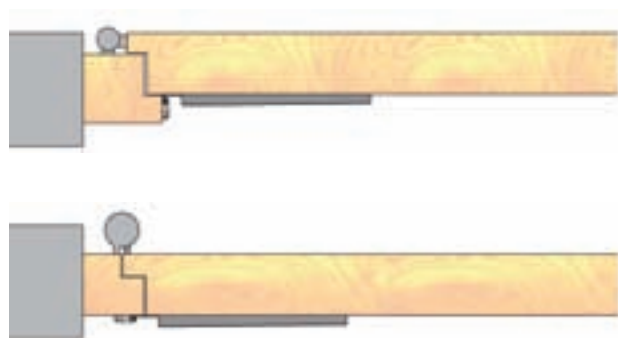

Opciones:

- Otros colores anodizados, p. ej. color acero inoxidable
- Revestimiento según RAL

Montaje en el marco

Montaje en la puerta

Protección de dedos para el lado de la bisagra

Marco	Marco de madera	Marco de madera	Marco de acero	Acero
Hoja	Madera con rebaje/galce	Madera enrasada	Madera con tapabocas	Acero con tapabocas
Esquema de la puerta				
Montaje en	Marco	Hoja	Marco	Marco
				
Tipo NR 38		✓	✓	✓
Tipo NR 30	✓	✓	✓	✓
Tipo NR 25	✓	✓	✓	✓
Tipo NA 7	✓	✓	✓	✓