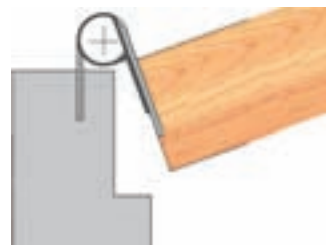

Protección de dedos BD