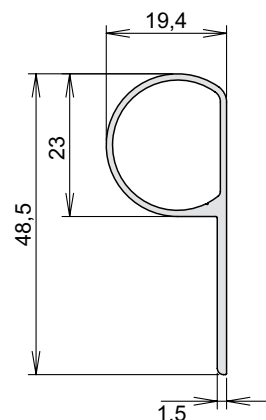

Modelo	Acabado	Nº de ref.
Longitud estandar de 1925 mm	color plata anodizado	950.15.217
Longitud estandar de 1925 mm	color acero inox.	950.15.212
Longitud estandar de 1925 mm	color blanco RAL 9016	950.15.218

Modelo	Acabado	Nº de ref.
Longitud estándar de 1925 mm	natural	950.15.200
Longitud estándar de 1925 mm	color acero inox.	950.15.207
Longitud estándar de 1925 mm	color blanco, RAL 9016	950.15.208

Memoria para proyectos

Protección de dedos BD

- Longitud de suministro: máx. 2.000 mm
- Longitud de suministro para puertas estándar: 1.335 mm
- Longitud mínima: 290 mm
- Longitud fija: suministrable
- Material de la carcasa: aluminio, anodizado o revestimiento de color

- El sistema está acreditado por la experiencia en la venta
- 5 modelos para bisagras de diámetro 15 hasta 22,5 mm
- Para puertas enrasadas
- En el acabado va a juego con los sistemas NR 25 y NR 38.

Modelo	Acabado	Nº de ref.
Longitud estándar de 1335 mm	aluminio natural	950.15.240
Longitud estándar de 1335 mm	color plata anodizado	950.15.247
Longitud estándar de 1335 mm	color acero inox.	950.15.242
Longitud estándar de 1335 mm	blanco, RAL 9016	950.15.248