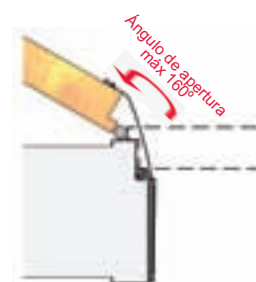

Protección de dedos NA 7