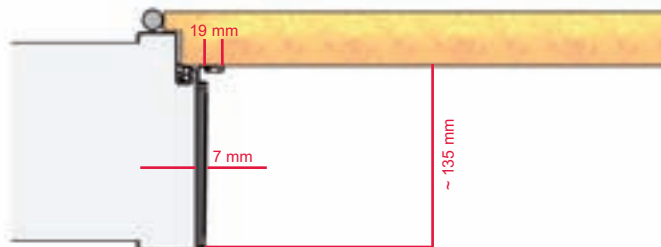

Montaje en el marco