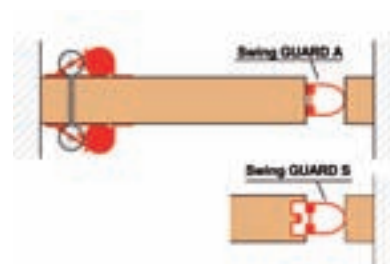

Protección de dedos activado

Modelo	Acabado	Nº de ref.
DIN izquierda	color acero inox.	950.15.277
DIN derecha	color acero inox.	950.15.287

Protección de dedos Swing Guard

Modelo Swing Guard S

Swing Guard S

Swing Guard A

- Longitud de suministro: máx. 3.000 mm
- Longitud de suministro para puertas estándar: 2.120 mm, acortable
- Longitud mínima: 290 mm
- Longitud fija: suministrable
- Material del perfil: silicona
- Material de la carcasa: aluminio

- Para la seguridad del sellado en puertas pendulares y puertas giratorias
- Fijación oculta
- Opcionalmente enrasado o sobrepuesto
- Perfil de silicona para sellar.
- Swing Guard S con ajuste vertical hasta 5 mm
- Swing Guard A para montaje rápido y sencillo con fijación oculta