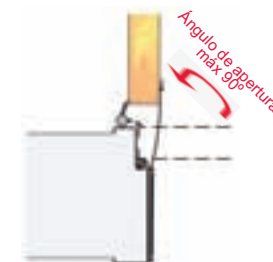

- Longitud de suministro: máx. 2500 mm
- Longitud de suministro para puertas estándar: 1.943 mm
- Longitud mínima: no hay
- Longitud fija: suministrable
- Material de la banda: fibra sintética especial, lavable
- Material de la carcasa: aluminio AlMgSi 0.5, F22 color plata anodizado o RAL 9010