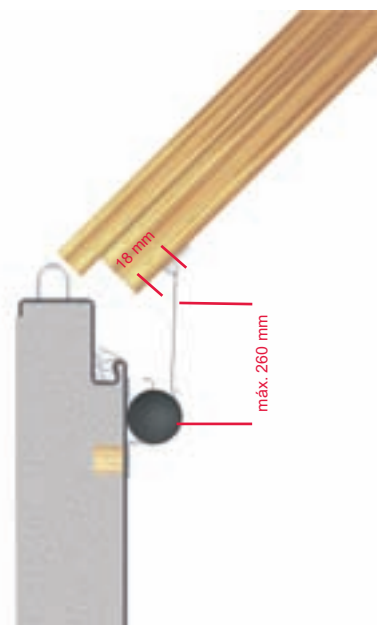

Modelo	Acabado	Nº de ref.
Longitud estándar de 1925 mm	natural	950.15.200
Longitud estándar de 1925 mm	color acero inox.	950.15.207
Longitud estándar de 1925 mm	color blanco, RAL 9016	950.15.208

Memoria para proyectos

Sistema de protección de dedos de Häfele para el rebaje/galce de la puerta del lado de la bisagra, entre puerta y marco.

Modelo NR 38 con banda enrollable que se mantiene constantemente en tensión por un muelle. Perfil de aluminio, anodizado o pulverizado de color, longitud de 1.925 mm para puertas estándar