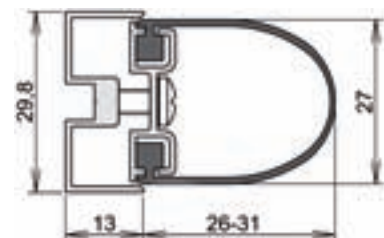

Swing Guard A

- Longitud de suministro: máx. 3.000 mm
- Longitud de suministro para puertas estándar: 2.120 mm, acortable
- Longitud mínima: 290 mm
- Longitud fija: suministrable
- Material del perfil: silicona
- Material de la carcasa: aluminio