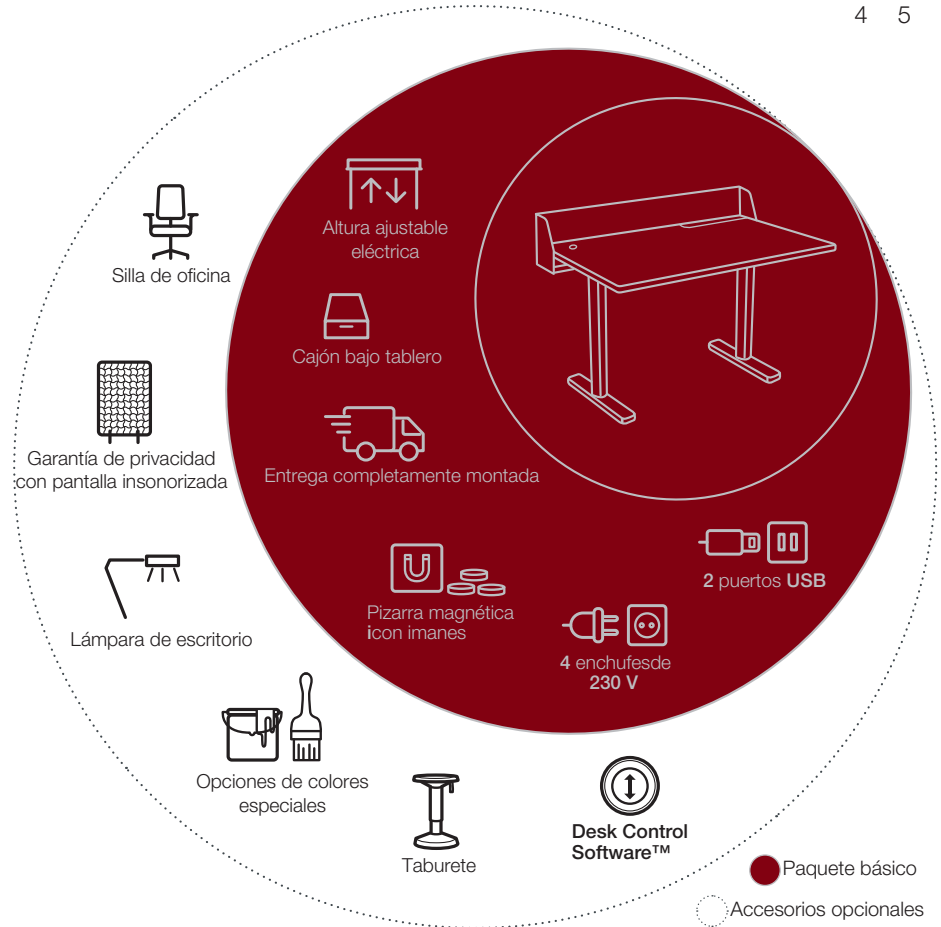

LA SOLUCIÓN PERFECTA QUE LO TIENE TODO.

El paquete básico incluye la mesa eléctrica de altura regulable, con multitud de conexiones de alimentación, un cajón bajo la mesa y una pizarra magnética con imanes. Un espacio ergonómico de trabajo con un diseño exclusivo.

La funcionalidad "plug and play" significa la máxima facilidad en la instalación: es decir, tan solo tendrás que enchufarla y ponerte a trabajar ya que se entrega completamente montada en la puerta de tu casa.

El paquete básico puede incluso mejorarse con los diversos accesorios ergonómicos disponibles.

Trabajar desde casa nunca ha tenido tan buena pinta.