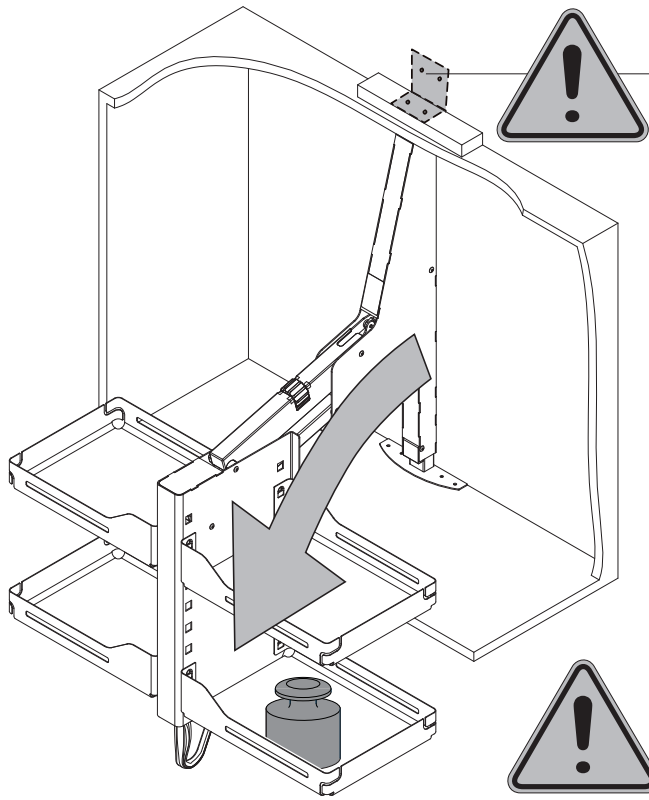

**Typ 1 500.0183.xx**  
 Nutzlast/Load capacity/  
 Capacité de charge

**Typ 2 500.0184.xx**  
 Nutzlast/Load capacity/  
 Capacité de charge

950.0531.MA	Rev.
07.08.2012 hrm	
1/4	

Empfehlung: Wandbefestigung  
 Recommendation: Wall fastening  
 Recommendation: Fixation au mur