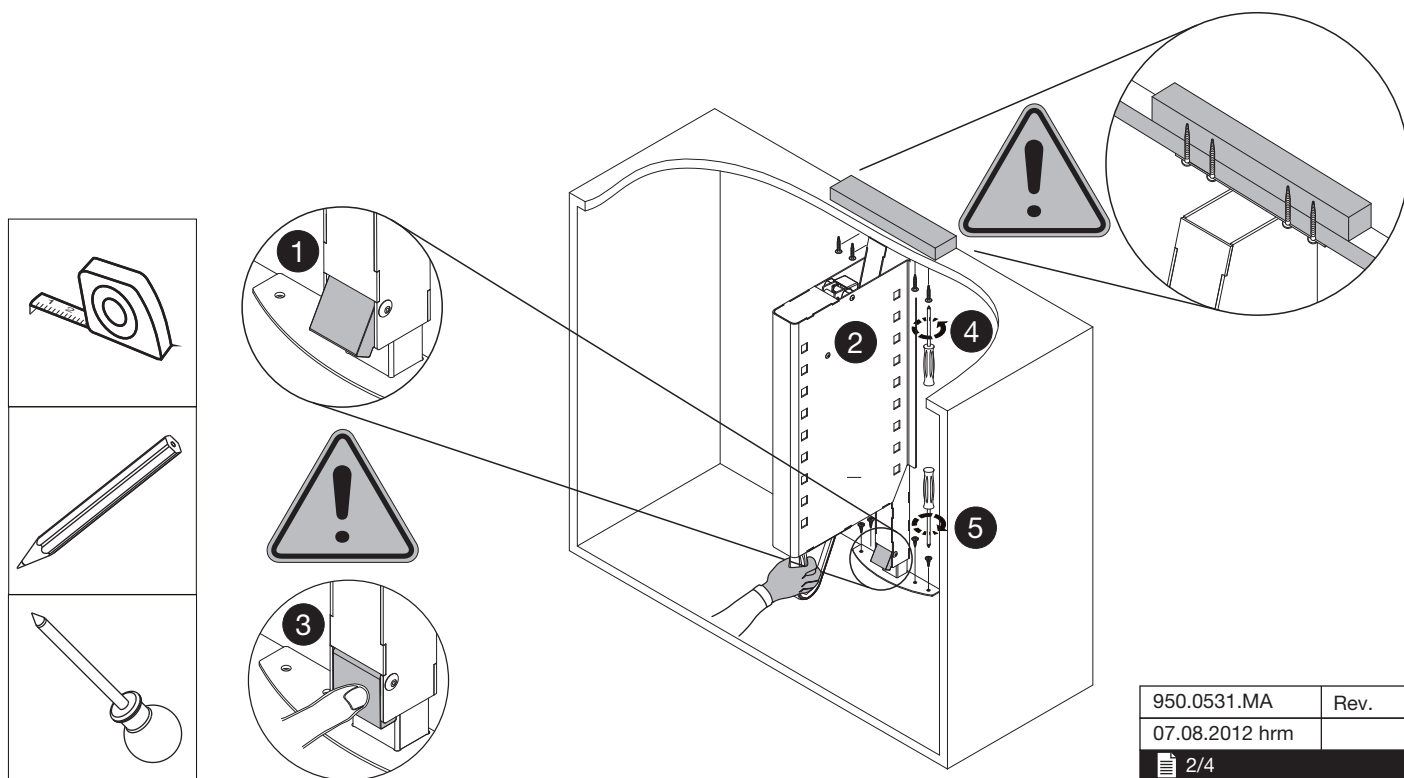

<b>Art.-Nr.</b> <b>Typ 1</b> 500.0183.xx <b>Typ 2</b> 500.0184.xx	<h1>Pegasus Libell</h1>	 macht Stauraum ergonomisch
<b>Montageanleitung</b> <b>Assembly instruction</b> <b>Instruction de montage</b>	Liftsystem zur Nutzung überhoher Oberschränke Lift system for very high cupboards Système Lift pour des armoires suspendues	6295 Mosen Switzerland T +41 41 919 94 00 www.peka-system.ch

**Typ 1 500.0183.xx**  
 Nutzlast/Load capacity/  
 Capacité de charge

**Typ 2 500.0184.xx**  
 Nutzlast/Load capacity/  
 Capacité de charge

950.0531.MA	Rev.
07.08.2012 hrm	
1/4	

Empfehlung: Wandbefestigung  
 Recommendation: Wall fastening  
 Recommendation: Fixation au mur