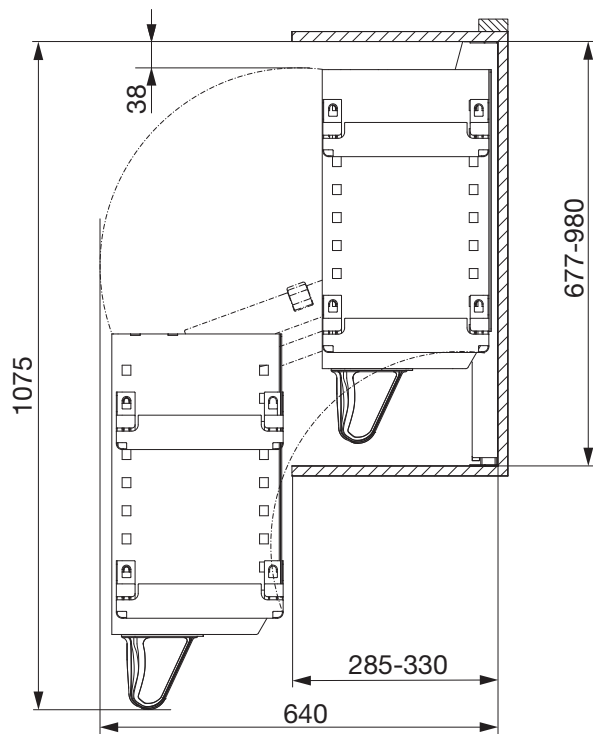

<b>Art.-Nr.</b> <b>Typ 1</b> 500.0183.xx <b>Typ 2</b> 500.0184.xx	<h1>Pegasus Libell</h1>	 macht Stauraum ergonomisch
<b>Montageanleitung</b> <b>Assembly instruction</b> <b>Instruction de montage</b>	Liftsystem zur Nutzung überhoher Oberschränke Lift system for very high cupboards Système Lift pour des armoires suspendues	6295 Mosen Switzerland T +41 41 919 94 00 www.peka-system.ch

**Typ 1 500.0183.xx**  
 Nutzlast/Load capacity/  
 Capacité de charge

**Typ 2 500.0184.xx**  
 Nutzlast/Load capacity/  
 Capacité de charge

950.0531.MA	Rev.
07.08.2012 hrm	
1/4	

Empfehlung: Wandbefestigung  
 Recommendation: Wall fastening  
 Recommendation: Fixation au mur