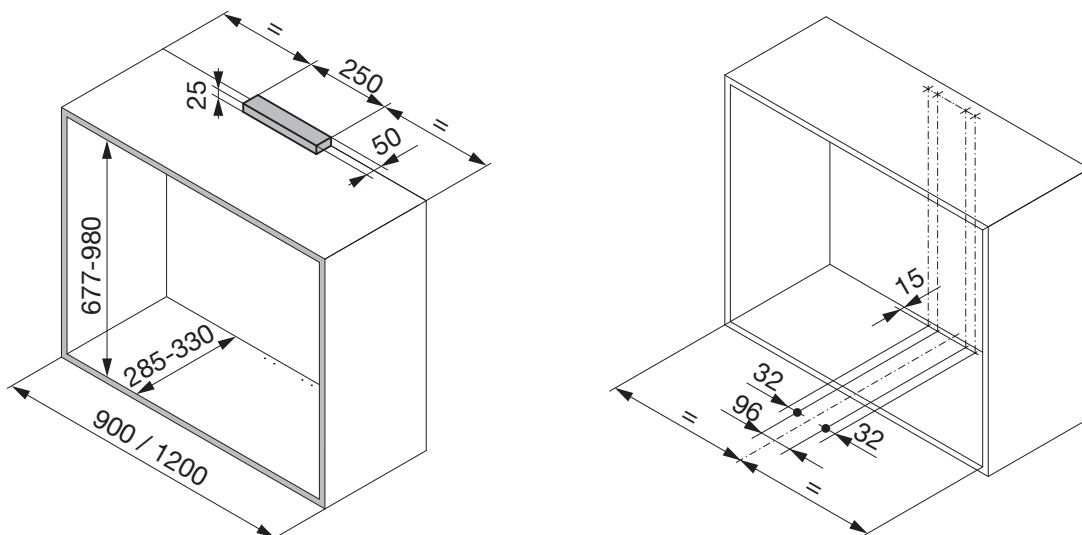

<b>Art.-Nr.</b> <b>Typ 1</b> 500.0183.xx <b>Typ 2</b> 500.0184.xx	<h1>Pegasus Libell</h1>	 macht Stauraum ergonomisch
<b>Montageanleitung</b> <b>Assembly instruction</b> <b>Instruction de montage</b>	Liftsystem zur Nutzung überhoher Oberschränke Lift system for very high cupboards Système Lift pour des armoires suspendues	6295 Mosen Switzerland T +41 41 919 94 00 www.peka-system.ch

**Typ 1 500.0183.xx**  
 Nutzlast/Load capacity/  
 Capacité de charge

**Typ 2 500.0184.xx**  
 Nutzlast/Load capacity/  
 Capacité de charge

950.0531.MA	Rev.
07.08.2012 hrm	
1/4	

Empfehlung: Wandbefestigung  
 Recommendation: Wall fastening  
 Recommendation: Fixation au mur