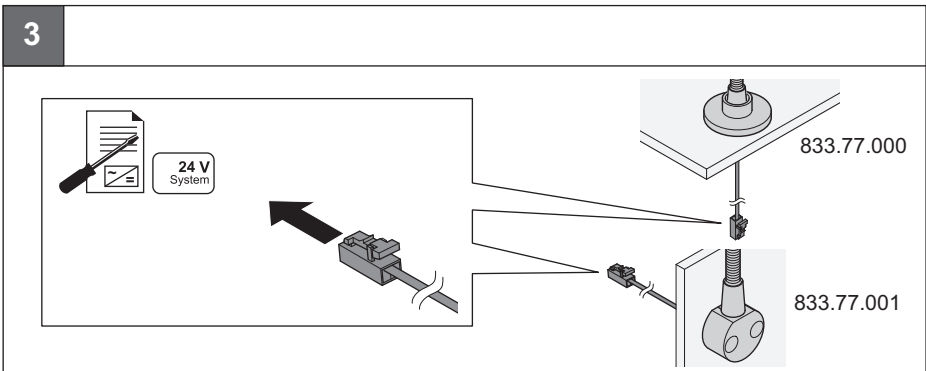

732.26.298