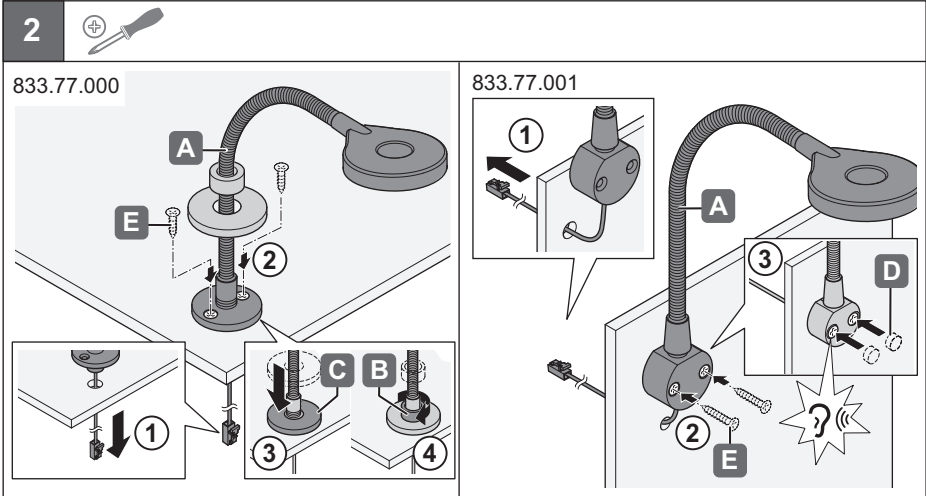

732.26.298

HDE 11.03.2022