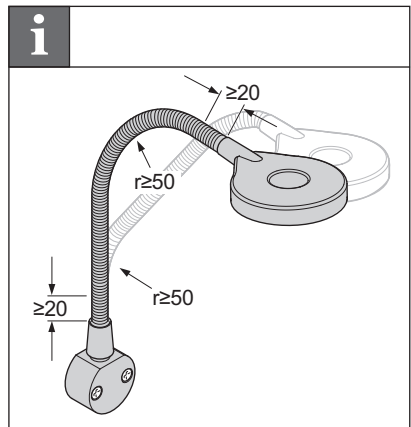

732.26.298