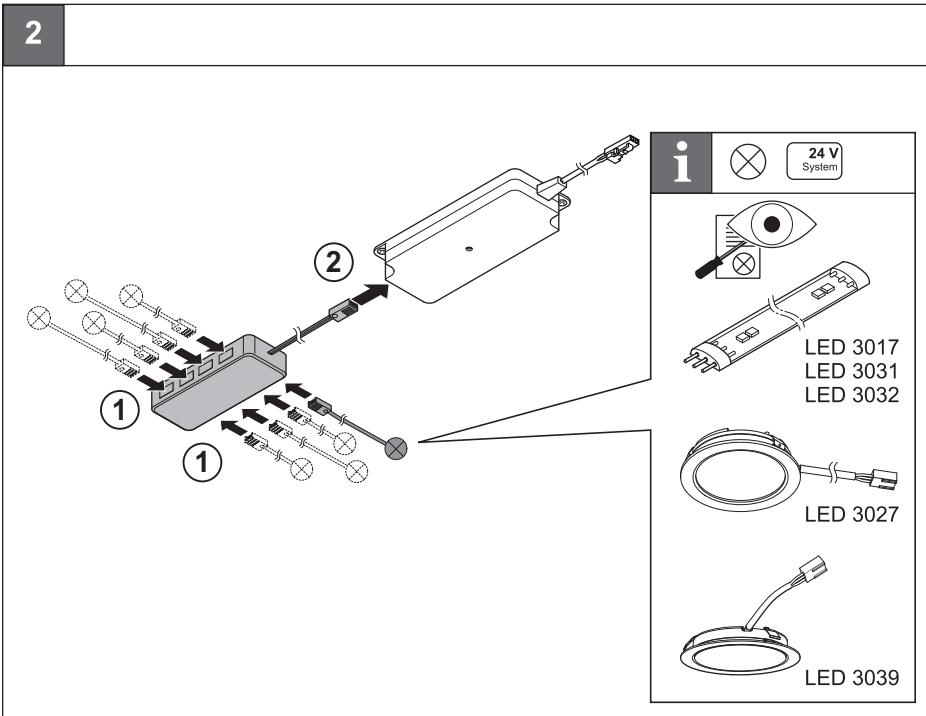

Multi White Mixer 24 V

24V System	W	T _A	mm	mm	~ =
833.77.787	0 – 60 W	-20 °C – +35 °C -4 °F – +95 °F	96 x 44 x 16	≥ 106 x 54 x 26	Loox 24 V

732.08.307

HDE 05/2017

732.06.307

HDE 05/2017