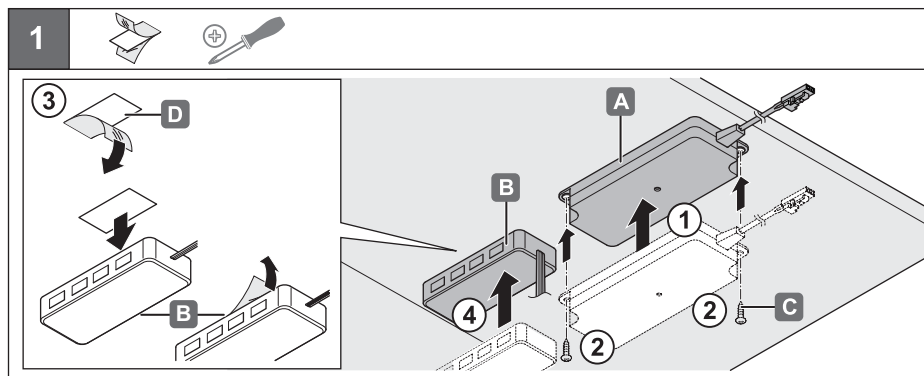

Multi White Mixer 24 V

24V System	W	T _A	mm	mm	~ =
833.77.787	0 – 60 W	-20 °C – +35 °C -4 °F – +95 °F	96 x 44 x 16	≥ 106 x 54 x 26	Loox 24 V

732.08.307

HDE 05/2017

732.06.307

HDE 05/2017