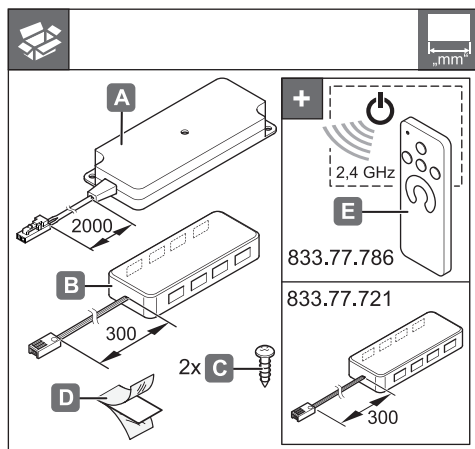

Multi White Mixer 24 V

24V System	W	T _A	mm	mm	~ =
833.77.787	0 – 60 W	-20 °C – +35 °C -4 °F – +95 °F	96 x 44 x 16	≥ 106 x 54 x 26	Loox 24 V

732.08.307

HDE 05/2017

732.06.307

HDE 05/2017