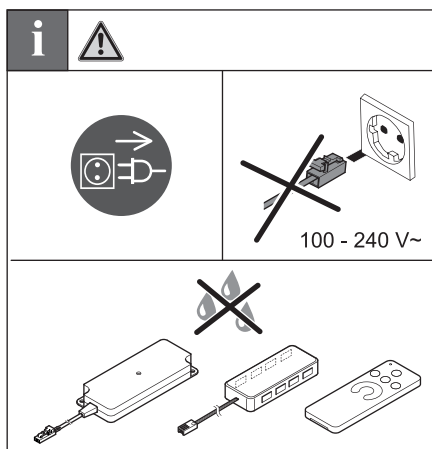

Multi White Mixer 24 V

24V System	W	T _A	mm	mm	~ =
833.77.787	0 – 60 W	-20 °C – +35 °C -4 °F – +95 °F	96 x 44 x 16	≥ 106 x 54 x 26	Loox 24 V

732.08.307

HDE 05/2017

732.06.307

HDE 05/2017