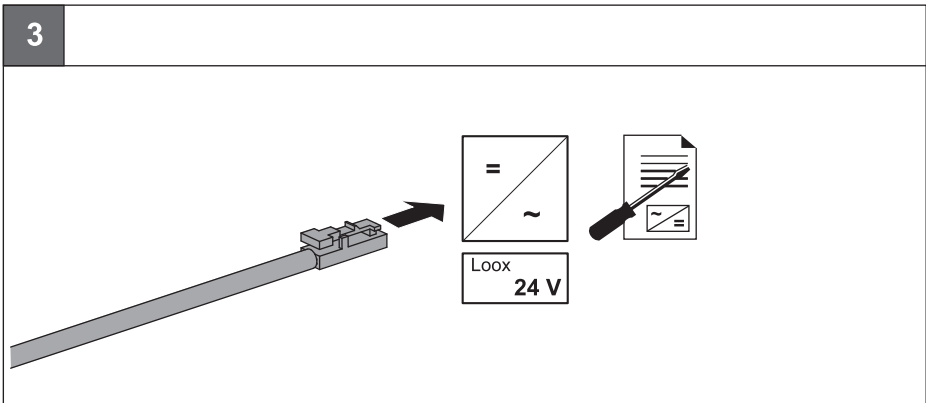

Multi White Mixer 24 V

24V System	W	T _A	mm	mm	~ =
833.77.787	0 – 60 W	-20 °C – +35 °C -4 °F – +95 °F	96 x 44 x 16	≥ 106 x 54 x 26	Loox 24 V

732.08.307

HDE 05/2017

732.06.307

HDE 05/2017