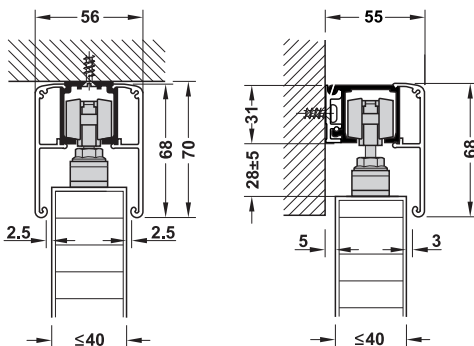

Slido

940.42.xxx 940.82.xxx
940.43.xxx 941.02.xxx
940.60.xxx 941.25.xxx

Classic	A	B	C	D	E
40-P	940.42.113	940.43.115	940.43.116	940.43.117	940.43.118
60-P	940.60.113				
80-P	940.82.108	940.82.121	940.82.125	940.82.129	940.82.139
120-P	941.02.119	941.25.132			941.25.135

732.29.824

i

HDE 03/2014