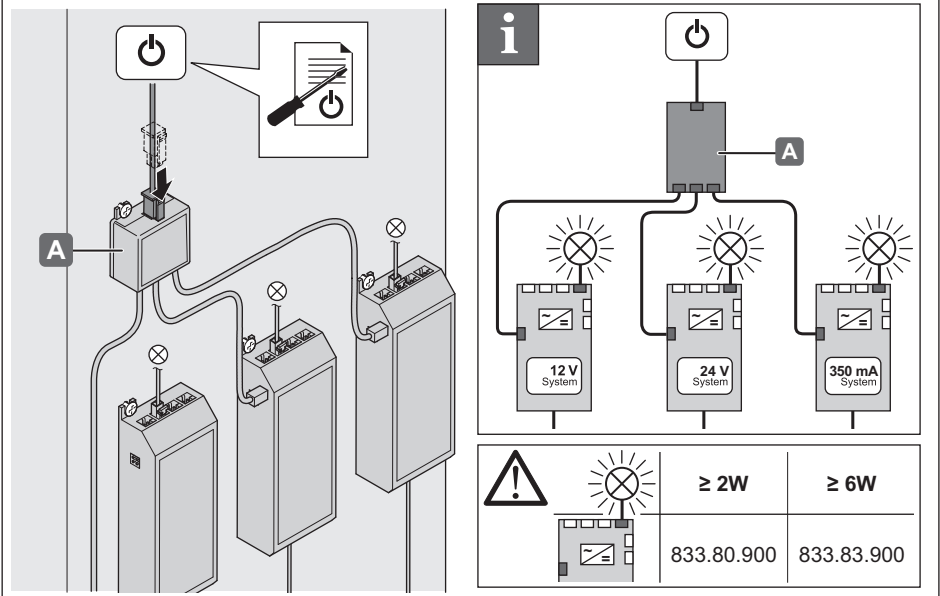

732.26.293

HDE 08.03.2022