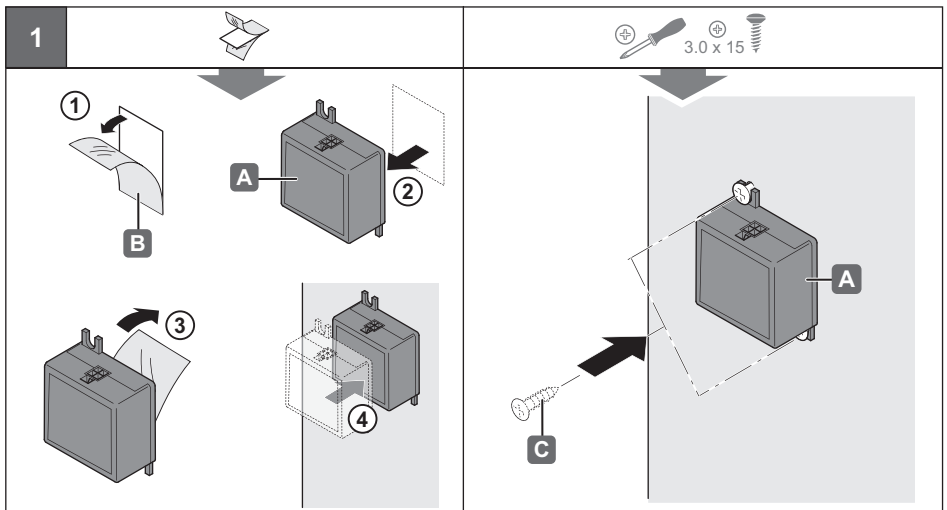

HDE 08.03.2022