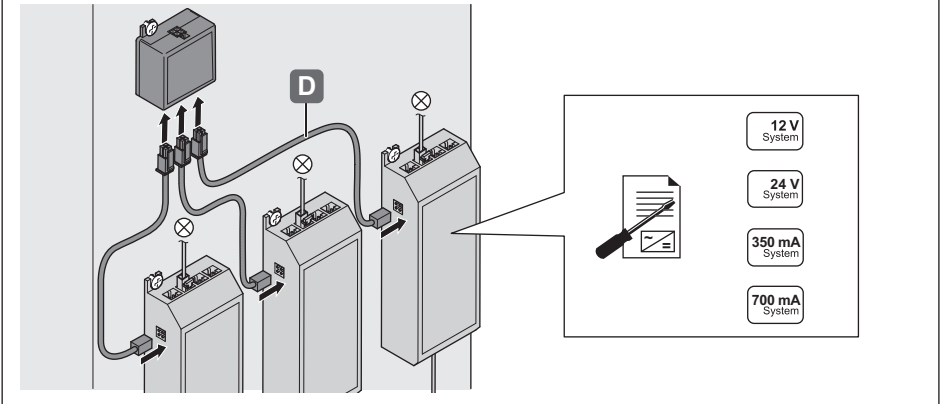

2

3

732.26.293

HDE 08.03.2022