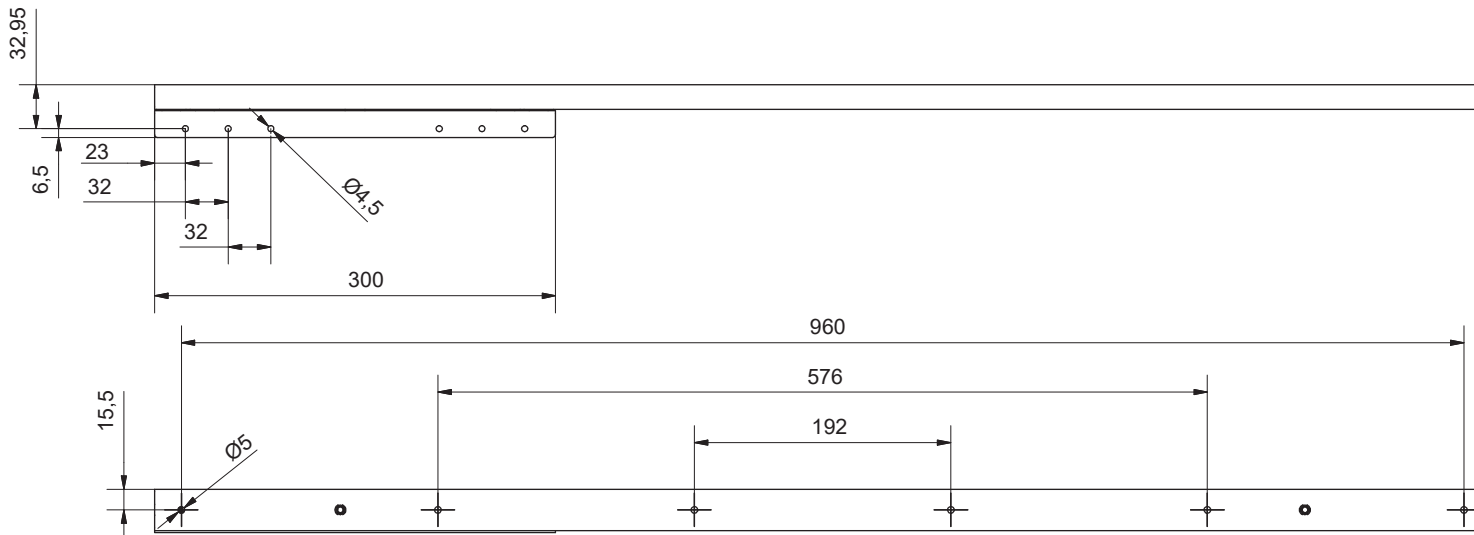

Tischausziehführung
Table leaf extension runner
Rallonge de table
Guida per tavoli allungabili
Guía corredera de extracción para mesas

642.68.922

i

„mm“

732.26.606

HDE 01.11.2021