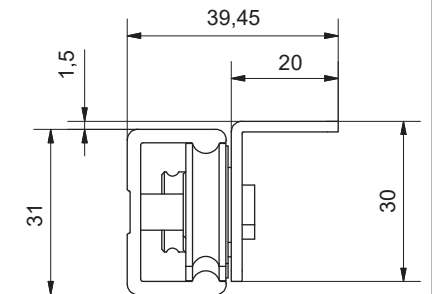

Tischausziehführung
Table leaf extension runner
Rallonge de table
Guida per tavoli allungabili
Guía corredera de extracción para mesas

642.68.922

i

„mm“

732.26.606

HDE 01.11.2021