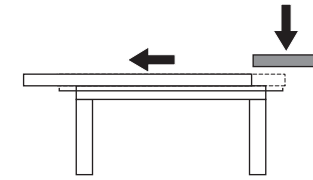

Tischausziehführung
Table leaf extension runner
Rallonge de table
Guida per tavoli allungabili
Guía corredera de extracción para mesas

642.68.922

i

„mm“

732.26.606

HDE 01.11.2021