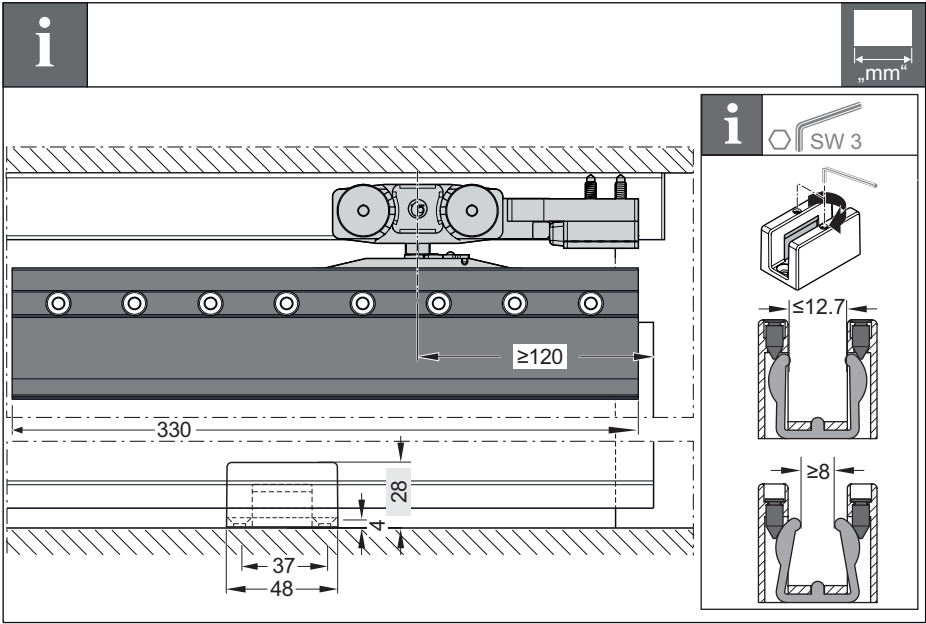

## Slido D-Line11 240L

941.62.032

941.62.032	8, 10, 12 (12,7)

732.29.796

732.29.796

[1654605]

HDE 31.01.2023

1