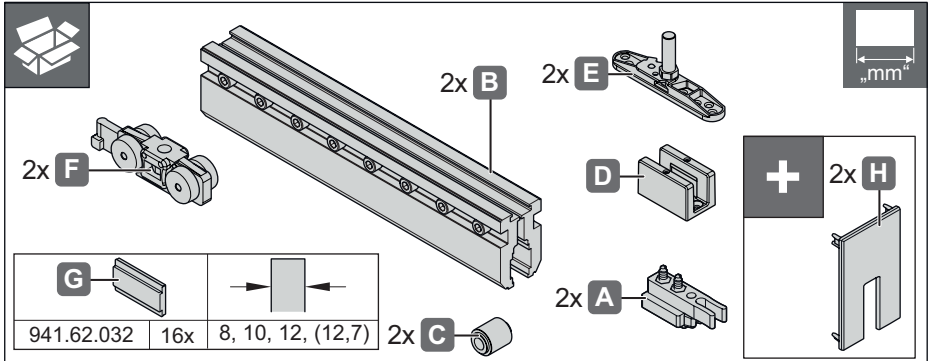

## Slido D-Line11 240L

941.62.032

941.62.032	8, 10, 12 (12,7)

732.29.796

732.29.796

[1654605]

HDE 31.01.2023

1