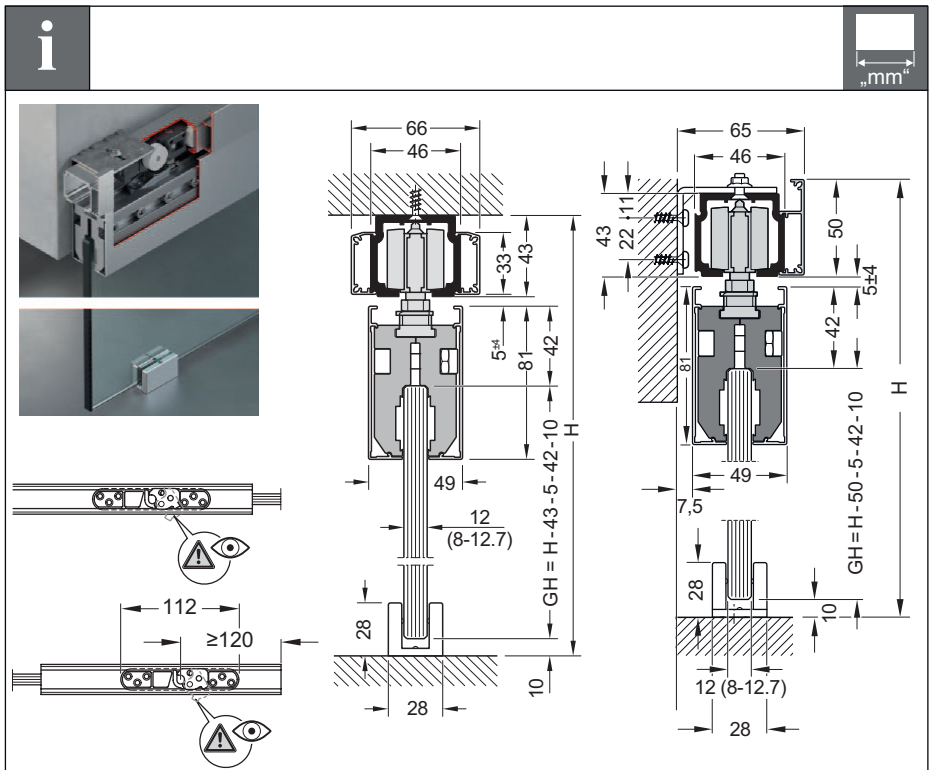

## Slido D-Line11 240L

941.62.032

941.62.032	8, 10, 12 (12,7)

732.29.796

732.29.796

[1654605]

HDE 31.01.2023

1