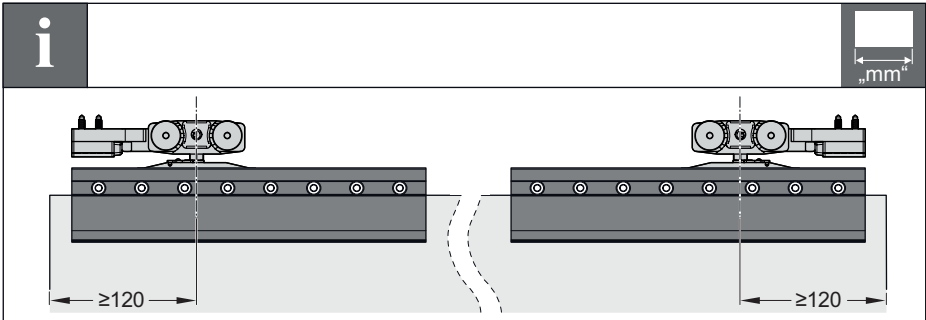

## Slido D-Line11 240L

941.62.032

941.62.032	8, 10, 12 (12,7)

732.29.796

732.29.796

[1654605]

HDE 31.01.2023

1