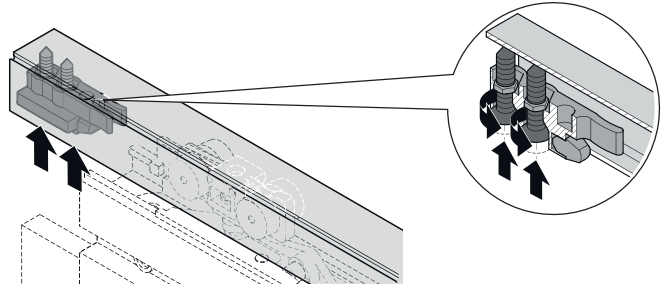

1

1

2

6	8
5	10
4	12 (12,7)

732.29.796

2

[1654605]

HDE 31.01.2023