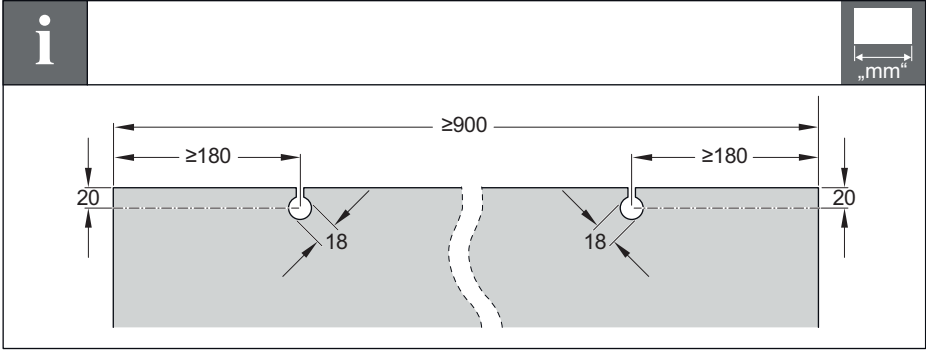

## Slido D-Line11 240L

941.62.032

941.62.032	8, 10, 12 (12,7)

732.29.796

732.29.796

[1654605]

HDE 31.01.2023

1