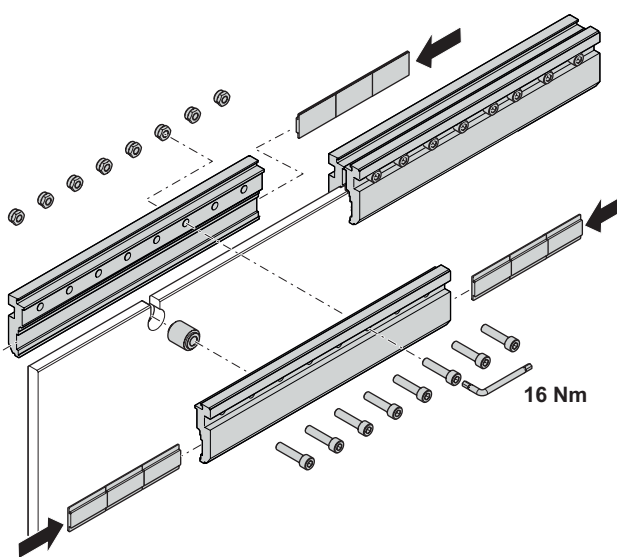

2

6	8
5	10
4	12 (12,7)