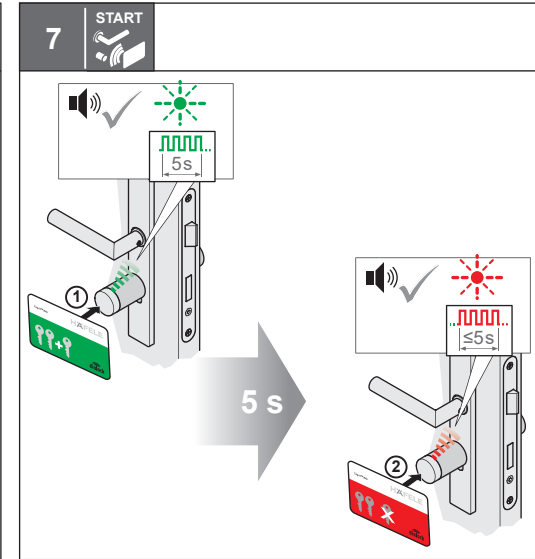

DT 510 D-DZ

917.37.XXX

Subject to alterations

© 2019 by Häfele GmbH & Co KG
Adolf-Häfele-Str. 1 · D-72202 Nagold · www.hafele.com

732.29.496

HDE 05.11.2019