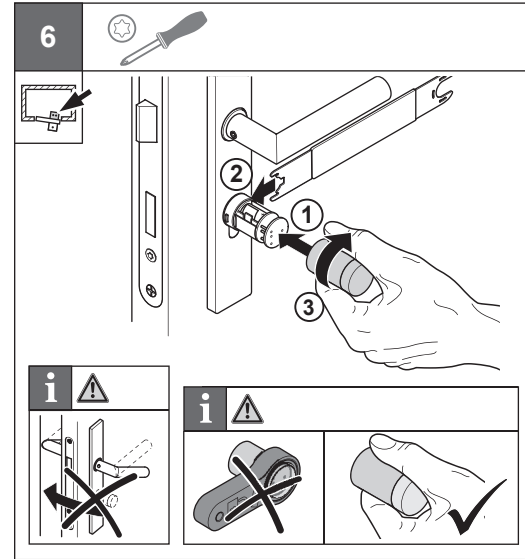

DT 510 D-DZ

917.37.XXX

Subject to alterations

© 2019 by Häfele GmbH & Co KG
Adolf-Häfele-Str. 1 · D-72202 Nagold · www.hafele.com

732.29.496

HDE 05.11.2019