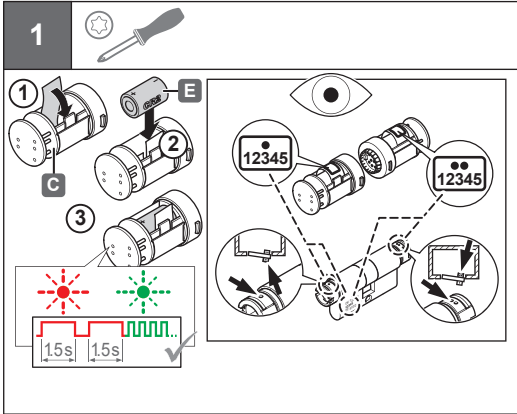

DT 510 D-DZ

917.37.XXX

Subject to alterations

© 2019 by Häfele GmbH & Co KG
Adolf-Häfele-Str. 1 · D-72202 Nagold · www.hafele.com

732.29.496

HDE 05.11.2019