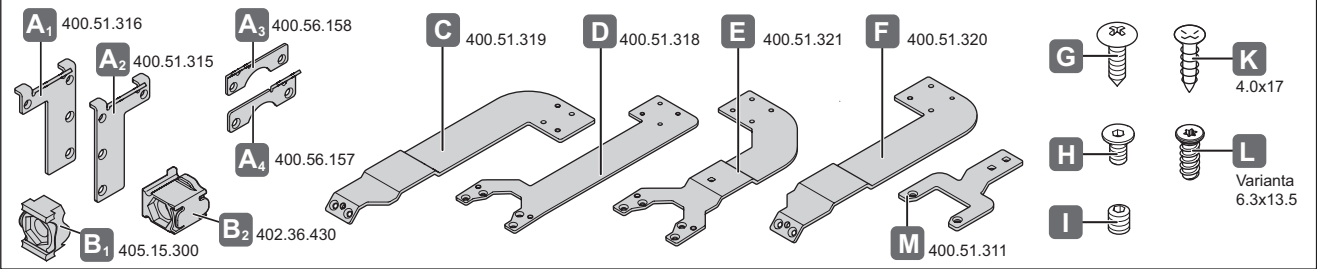

## Slido F-Line42 50A e-drive Slido F-Line42 50C e-drive

400.51.211	400.51.241
400.51.212	400.51.242
400.51.213	400.51.243
400.51.214	400.51.244
400.51.215	400.51.245
400.51.216	400.51.246

1

732.24.162

HDE 06.04.2022